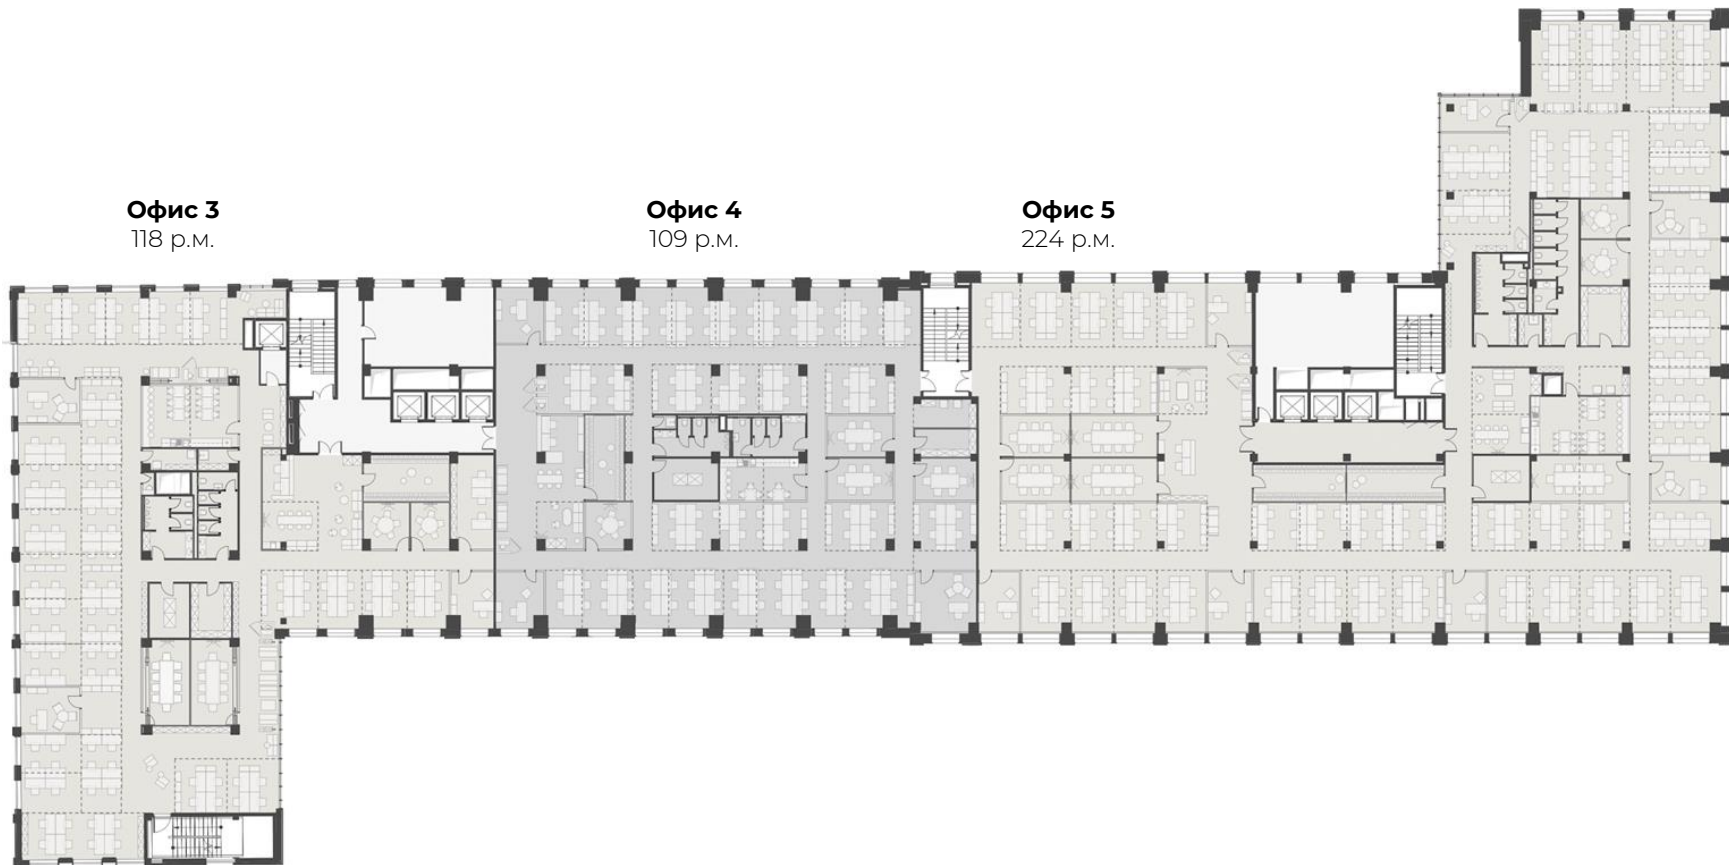

Офис 3
118 р.м.

Офис 4
109 р.м.

Офис 5
224 р.м.

Включено в стоимость

- + Все налоги и коммунальные платежи
- + Мебель и оборудование
- + Ежедневный клининг и расходные материалы
- + Безлимитный интернет
- + Эксплуатация инженерных систем
- + Мелкий ремонт в офисе
- + Расходные материалы для принтера
- + Кофе и чай
- + Охрана
- + Работа общего ресепшн
- + Раздельный сбор и утилизация мусора

Офис	Вместимость, чел.		Цена/мес.
1	35	39	1.575.000Р
2	86	92	3.870.000Р
3	118	130	5.310.000Р
4	109	120	4.905.000Р
5	224	246	10.080.000Р
	572	627	25.740.000Р включая НДС
	Наземная парковка количество мест — по запросу		15.600–18.000Р включая НДС